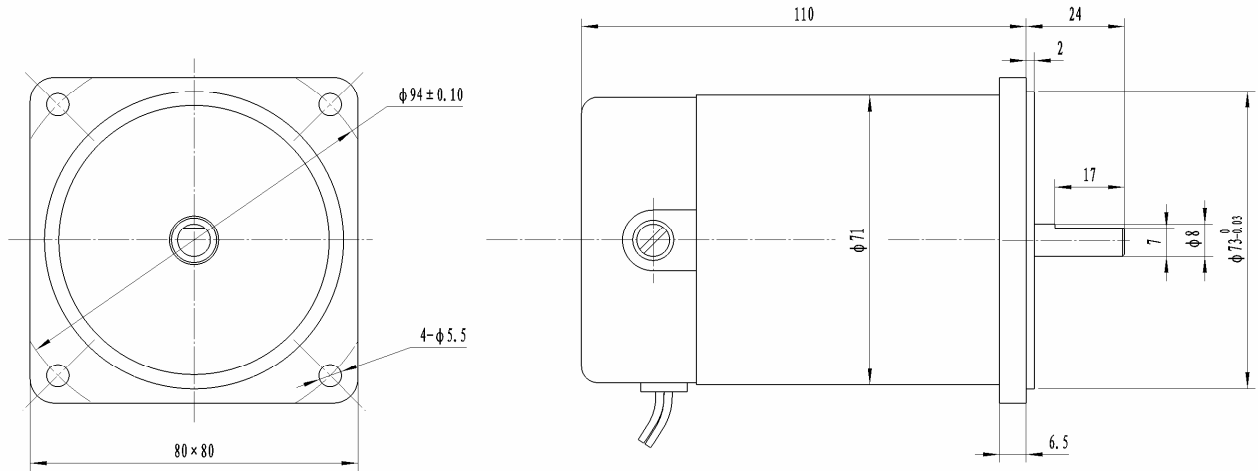

71110 (71ZY110) 永磁直流电机

71110 (71ZY110) PM DC MOTOR

永磁直流电机

● 外形和安装尺寸 Dimensions

● 电动机主要技术参数 Motor Technical Data

电机型号 TYPE	额定电压 Rated voltage VDC	空载转速 No-load speed r/min	空载电流 No-load current A	额定转速 Rated speed r/min	额定转矩 Rated torque kg.cm	输出功率 Output power W	额定电流 Rated current A	堵转转矩 Stall torque kg.cm	堵转电流 Stall current A
71110-2420	24	2000	0.4	1600	2.0	33	2.4	10	9.5
71110-2430	24	3000	0.5	2400	2.4	59	3.5	12	14

● 可以制造 12VDC 产品;转速、转矩指标与 24VDC 基本一致。