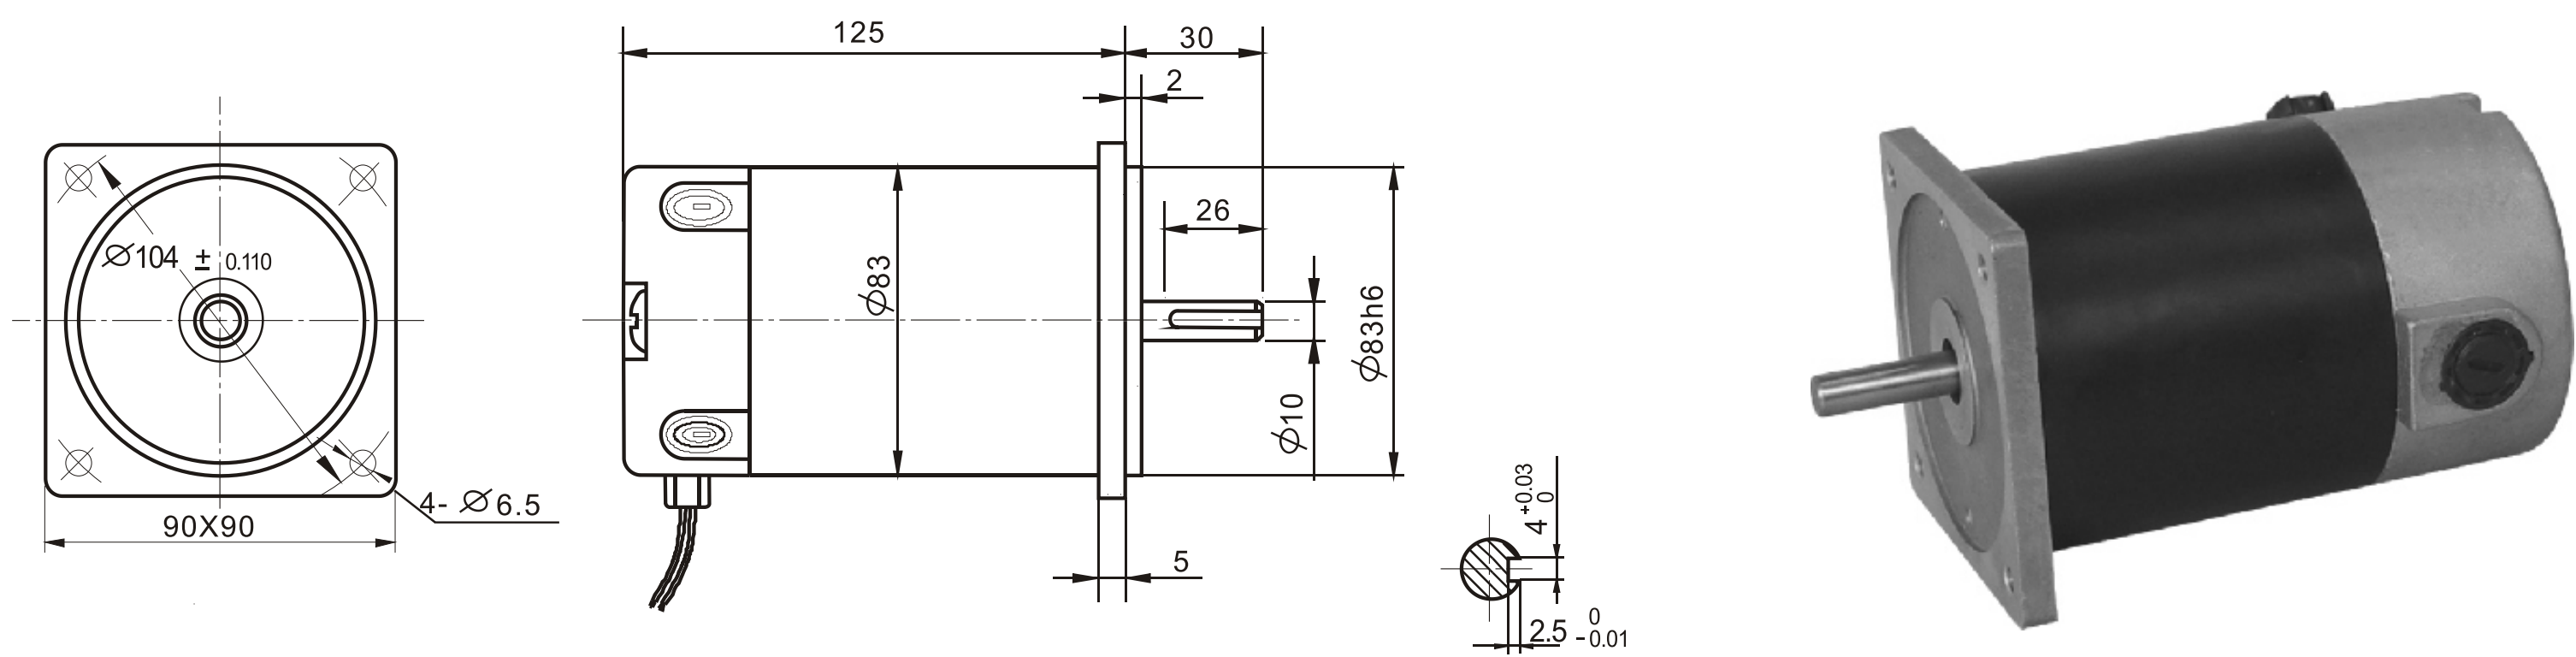

83125(83ZY125) 永磁直流电机 83125(83ZY125) PM DC MOTOR

永磁直流电机
PM DC MOTOR

● 外形和安装尺寸 Dimensions

● 电动机的性能参数 Motor technical data

电机型号 TYPE	额定电压 Rated voltage VDC	空载转速 No-load speed r/min	空载电流 No-load current A	额定转速 Rated speed r/min	额定转矩 Rated torque kg.cm	输出功率 Output power W	额定电流 Rated current A	堵转转矩 Stall torque kg.cm	堵转电流 Stall current A
83125-2420	24	2000	0.8	1700	2.4	42	3.5	16	17
83125-2430	24	3000	0.9	2500	3	77	4.6	18	20